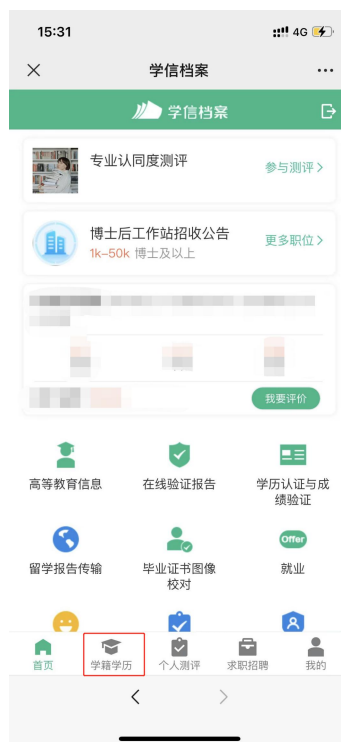

采集照片  
没有照片? 请联系  
就读院校招生管理  
部门协助处理!

学历照片

毕业生图像采集环节出示图像采集码

[获取图像采集码](#)

### CHSI 图像采集码

姓名 张\*\*三  
证件号码 \*\*\*\*\*8746  
学校名称 北京工业大学  
层次 本科

此码仅用于图像采集。采集环节出示。请及时保存至手机。不要随意外传

[保存图片](#)

## 二、“学信网”微信公众号

1. 关注学信网公众号，绑定学信网账号，点击“学信账号”，查看学籍学历信息

2. 选择学籍，查看对应采集码